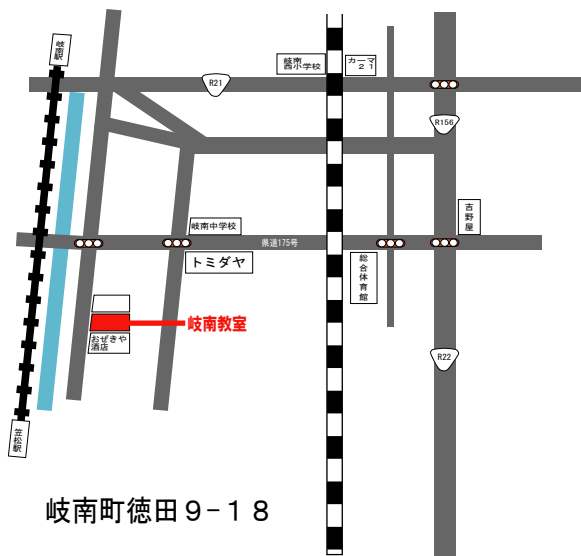

PM4:30～9:30

■高校生の個別指導コースも有ります

【料金（月額）】

		週1回	週2回	週3回
小学生	90分	6,300円	12,180円	18,060円
中1・2	120分	10,080円	19,530円	28,980円
中3	120分	12,600円	24,570円	36,540円

(税込)

岐南町徳田9-18

グローバル学習センター

☎0120-72-9686